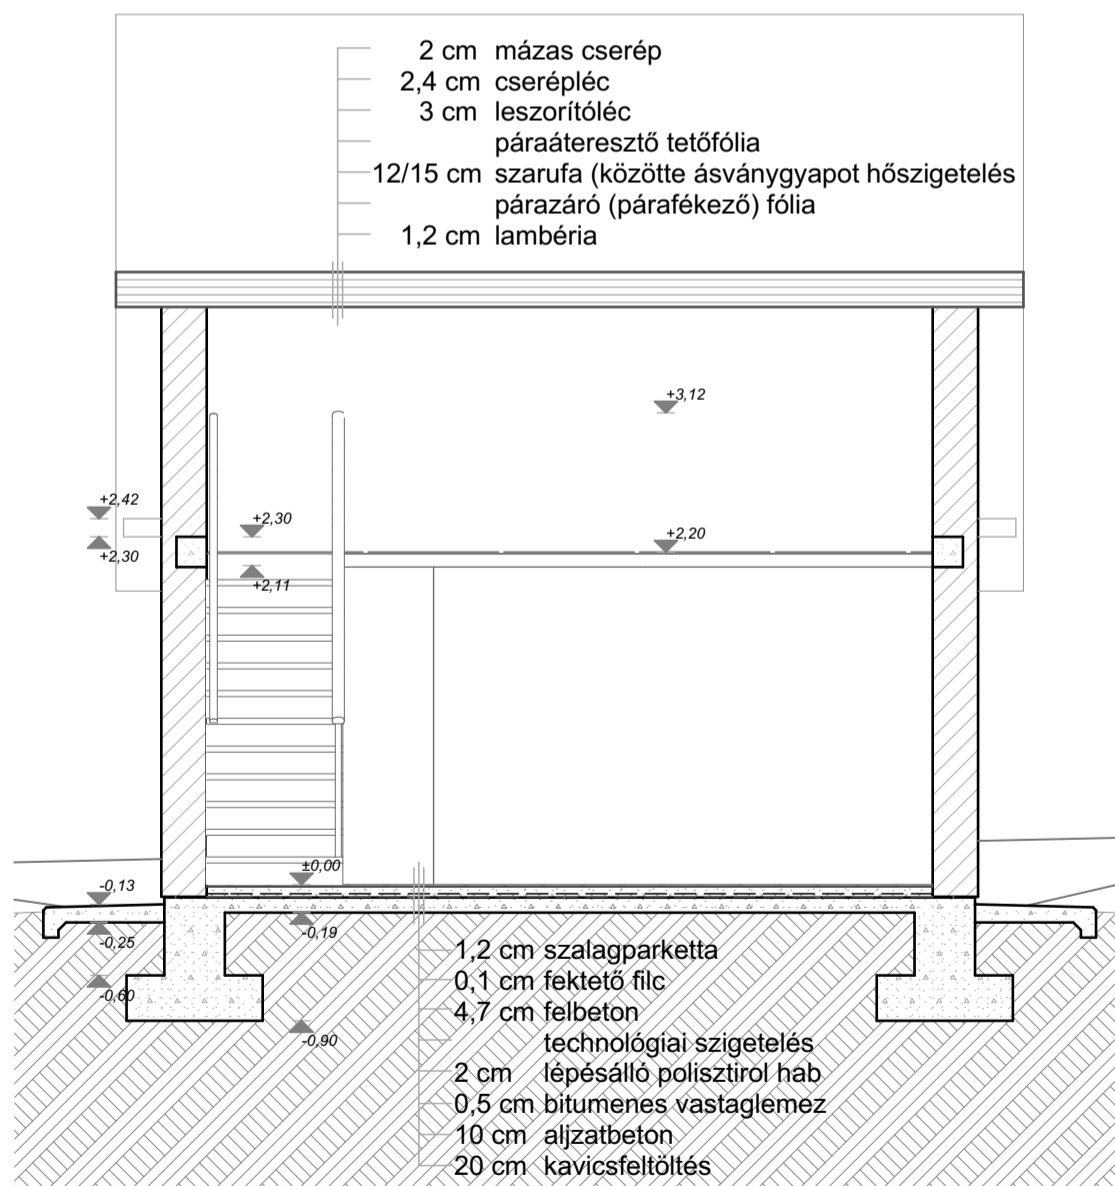

Nyáraló - gyakorló feladat

tervező: Csabay Bálint

A-A metszet

1:50

B-B metszet

1:50

É-2

Metszetek

dátum: 2015.10.28.

Nyáraló - gyakorló feladat

tervező: Csabay Bálint

északi homlokzat

1:100

déli homlokzat

1:100

keleti homlokzat