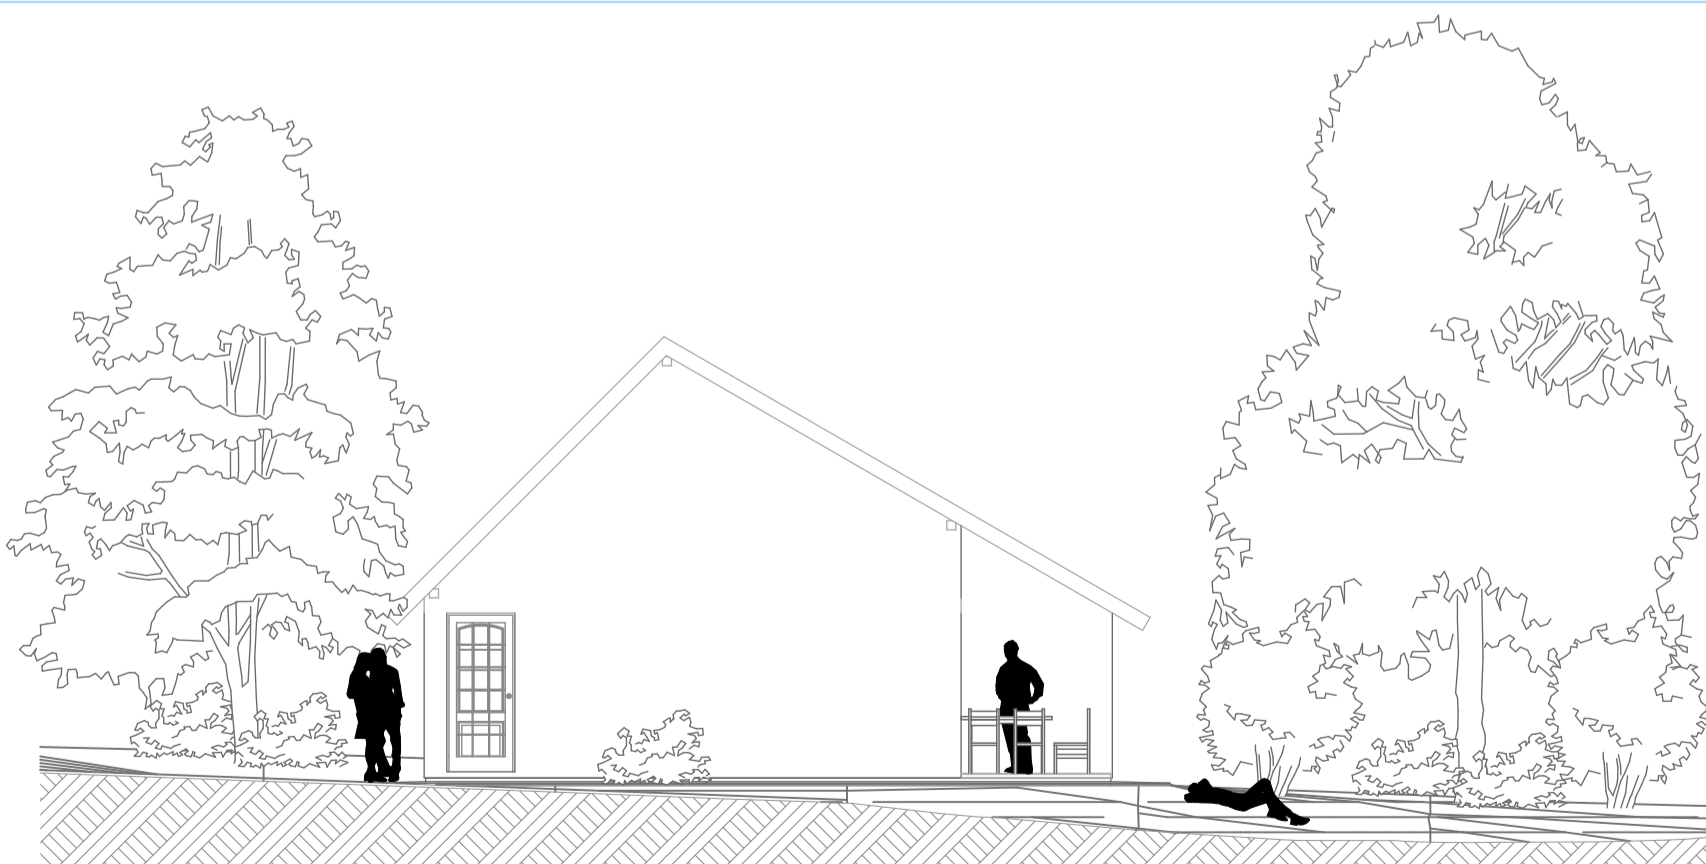

dátum: 2015.10.28.

Nyáraló - gyakorló feladat

tervező: Csabay Bálint

északi homlokzat

1:100

déli homlokzat

1:100

keleti homlokzat

1:100

nyugati homlokzat

1:100

É-3

Homlokzatok

dátum: 2015.10.28.

Nyáraló - gyakorló feladat

tervező: Csabay Bálint