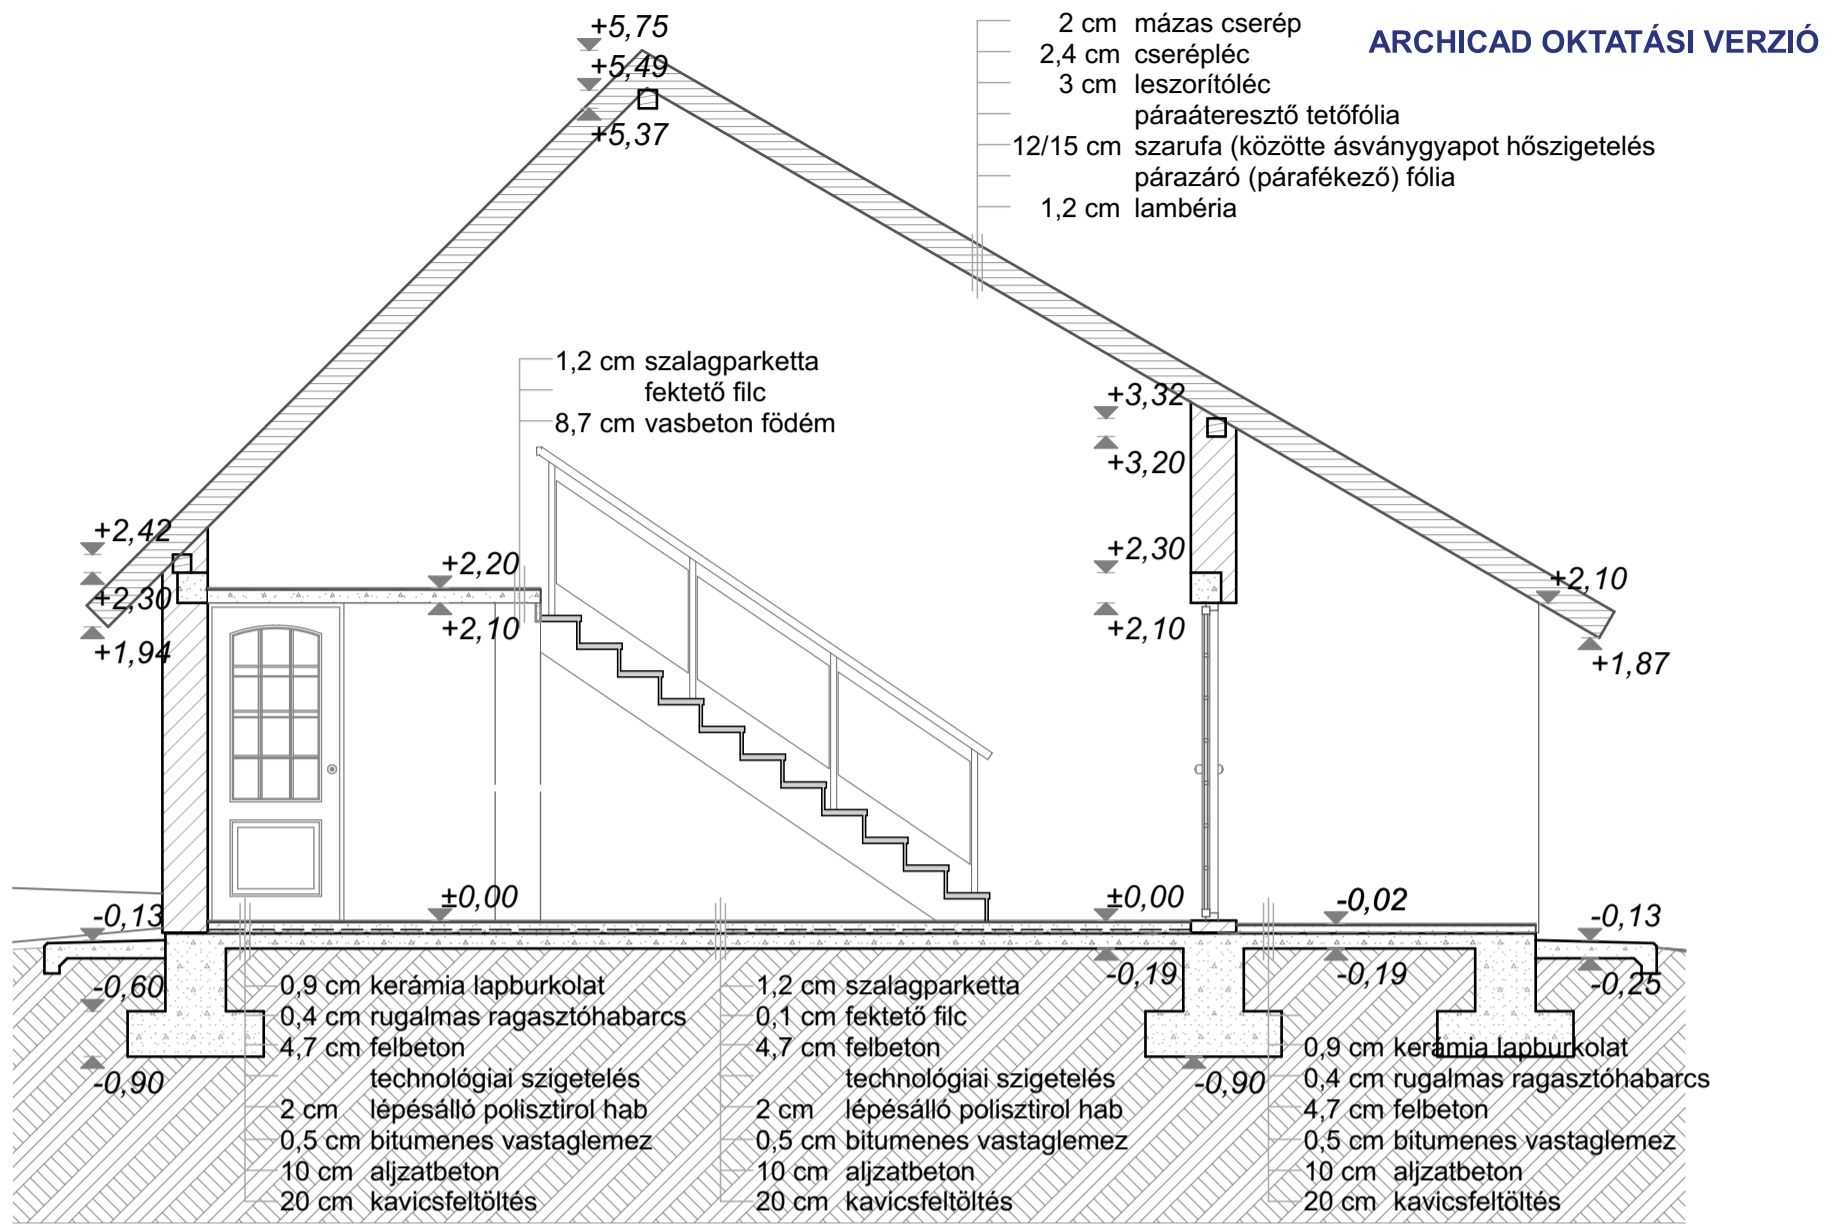

A-A metszet

1:50