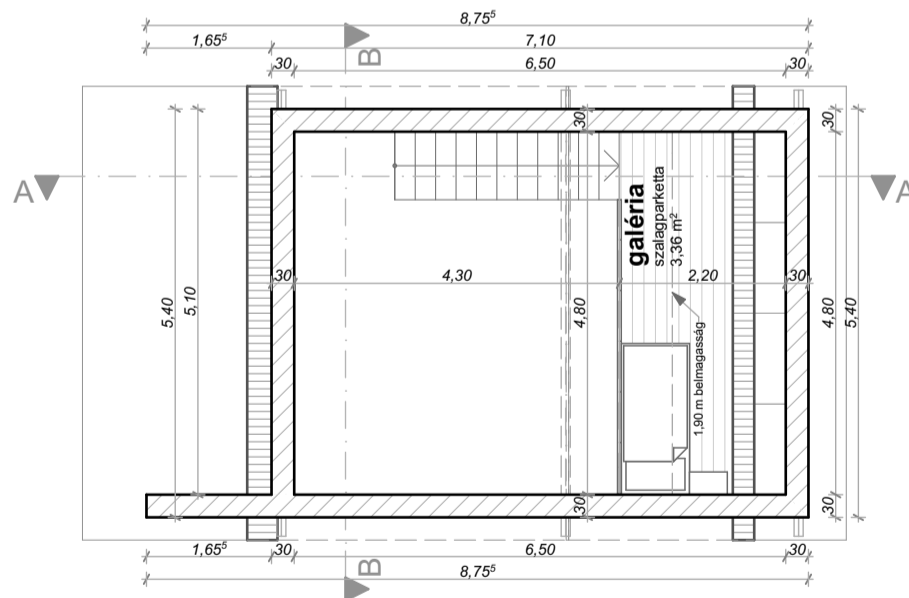

K▲
Földszinti alaprajz

1:100

Ny▼

K▲
Tetőtéri alaprajz

1:100

É-1

Alaprajzok

dátum: 2015.10.28.

Nyáraló - gyakorló feladat

tervező: Csabay Bálint

A-A metszet

1:50

B-B metszet

1:50

É-2

Metszetek

dátum: 2015.10.28.

Nyáraló - gyakorló feladat

tervező: Csabay Bálint

északi homlokzat

1:100

déli homlokzat

1:100

keleti homlokzat